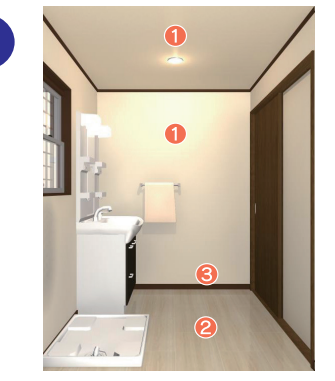

洗面所・トイレの内装

- 1天井・壁ビニールクロス張り
  (量産品)
- 2クッションフロア
- 3ソフト巾木

トイレ・1帖 洗面脱衣室・2帖
4.6万円 **5.6**万円