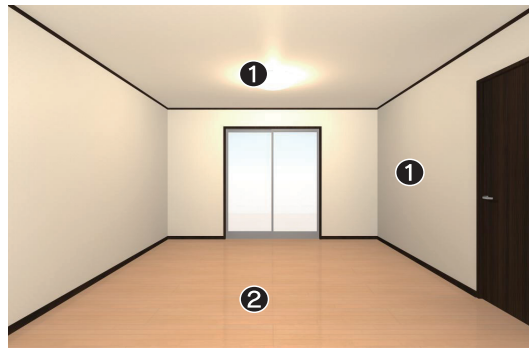

洋室の内装

内装をシンプル
にリフレッシュ

- 1天井・壁
  ビニールクロス
  (量産品)
- 2床
  薄型フローリング
  (6mm厚)

大建工業 フォレストシア6T

6帖 **12.7**万円 8帖 **16.5**万円